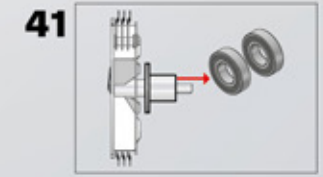

H: 1260 mm    Peso / Weight  
L: 1300 mm    KG 73,5  
P: 550 mm