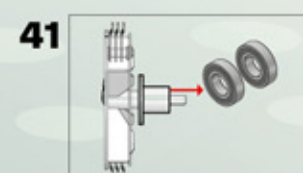

**A - B**  
140 x 230 mm  
**C - D**  
310 x 340 mm

H: 1160 mm  
L: 1220 mm  
P: 725 mm

Peso / Weight  
KG 65