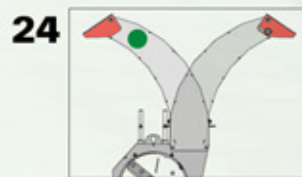

H: 1450 mm
L: 1530 mm
P: 785 mm

Peso / Weight
KG 124.5