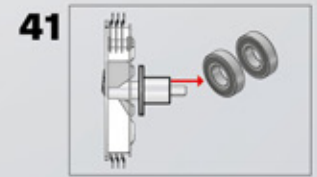

H: 1450 mm
L: 1530 mm
P: 785 mm

Peso / Weight
KG 124.5