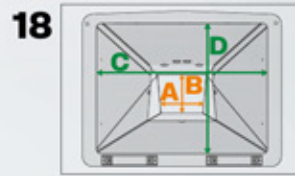

**A - B**  
140 x 230 mm  
**C - D**  
310 x 340 mm

H: 1160 mm  
L: 1220 mm  
P: 725 mm

Peso / Weight  
KG 65