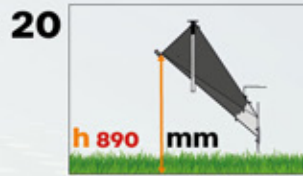

**A - B**  
140 x 230 mm  
**C - D**  
310 x 340 mm

H: 1160 mm  
L: 1220 mm  
P: 725 mm

Peso / Weight  
KG 65