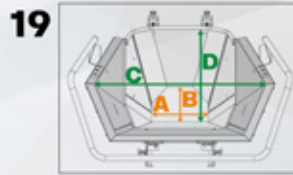

A - B  
420 x 110 mm  
C - D  
590 x 580 mm

H: 1850 mm    Peso / Weight  
L: 2130 mm    KG 390  
P: 790 mm