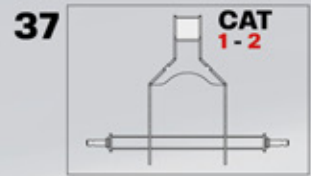

A - B  
420 x 110 mm  
C - D  
590 x 580 mm

H: 1850 mm    Peso / Weight  
L: 2130 mm    KG 390  
P: 790 mm