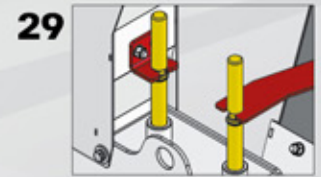

**Serie CIP 8**  
**CIP.8.13H.DU**  
**CIP.8.13A.DU**

\* Il dato è sensibile al tipo di materiale lavorato, dallo stato di usura delle lame e dalle capacità dell'operatore.

\* The data changes according to the kind of material being processed, the state of wear of the blades and the ability of the user.

**CIP.8.13H.DU**

**CIP.8.13A.DU**

**CIP.8.13H.DU**

**CIP.8.13A.DU**

H: 1500 mm    Peso / Weight  
L: 1715 mm    KG 305  
P: 750 mm