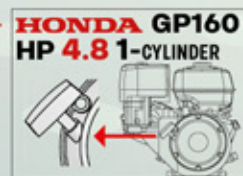

**Serie CIP 8**  
**CIP.8.13H.DU**  
**CIP.8.13A.DU**

\* Il dato è sensibile al tipo di materiale lavorato, dallo stato di usura delle lame e dalle capacità dell'operatore.

\* The data changes according to the kind of material being processed, the state of wear of the blades and the ability of the user.

**CIP.8.13H.DU**

**CIP.8.13A.DU**

**CIP.8.13H.DU**

**CIP.8.13A.DU**

H: 1500 mm    Peso / Weight  
L: 1715 mm    KG 305  
P: 750 mm