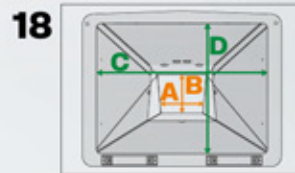

**Serie CIP 8**  
**CIP.8.13H.DU**  
**CIP.8.13A.DU**

\* Il dato è sensibile al tipo di materiale lavorato, dallo stato di usura delle lame e dalle capacità dell'operatore.

\* The data changes according to the kind of material being processed, the state of wear of the blades and the ability of the user.

**CIP.8.13H.DU**

**CIP.8.13A.DU**

**CIP.8.13H.DU**

**CIP.8.13A.DU**

H: 1500 mm    Peso / Weight  
L: 1715 mm    KG 305  
P: 750 mm