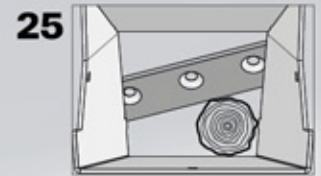

**Serie CIP 8**  
**CIP.8.13H.DU**  
**CIP.8.13A.DU**

\* Il dato è sensibile al tipo di materiale lavorato, dallo stato di usura delle lame e dalle capacità dell'operatore.

\* The data changes according to the kind of material being processed, the state of wear of the blades and the ability of the user.

**CIP.8.13H.DU**

**CIP.8.13A.DU**

**CIP.8.13H.DU**

**CIP.8.13A.DU**

H: 1500 mm    Peso / Weight  
L: 1715 mm    KG 305  
P: 750 mm