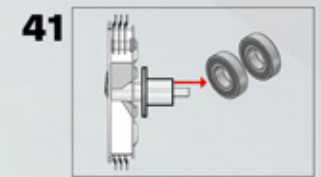

**Serie CIP 8**  
**CIP.8.13H.DU**  
**CIP.8.13A.DU**

\* Il dato è sensibile al tipo di materiale lavorato, dallo stato di usura delle lame e dalle capacità dell'operatore.

\* The data changes according to the kind of material being processed, the state of wear of the blades and the ability of the user.

**CIP.8.13H.DU**

**CIP.8.13A.DU**

**CIP.8.13H.DU**

**CIP.8.13A.DU**

H: 1500 mm    Peso / Weight  
L: 1715 mm    KG 305  
P: 750 mm