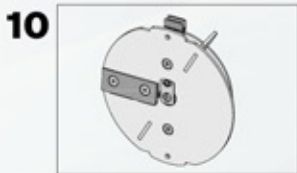

**Serie CIP 8**  
**CIP.8.13H.DU**  
**CIP.8.13A.DU**

\* Il dato è sensibile al tipo di materiale lavorato, dallo stato di usura delle lame e dalle capacità dell'operatore.

\* The data changes according to the kind of material being processed, the state of wear of the blades and the ability of the user.

**CIP.8.13H.DU**

**CIP.8.13A.DU**

**CIP.8.13H.DU**

**CIP.8.13A.DU**

H: 1500 mm    Peso / Weight  
L: 1715 mm    KG 305  
P: 750 mm