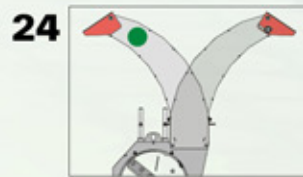

**Serie CIP 8**  
**CIP.8.13H.DU**  
**CIP.8.13A.DU**

\* Il dato è sensibile al tipo di materiale lavorato, dallo stato di usura delle lame e dalle capacità dell'operatore.

\* The data changes according to the kind of material being processed, the state of wear of the blades and the ability of the user.

**CIP.8.13H.DU**

**CIP.8.13A.DU**

**CIP.8.13H.DU**

**CIP.8.13A.DU**

H: 1500 mm    Peso / Weight  
L: 1715 mm    KG 305  
P: 750 mm