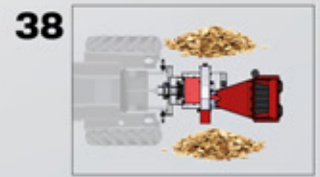

H: 1450 mm
L: 1360 mm
P: 730mm

Peso / Weight
KG 118,5