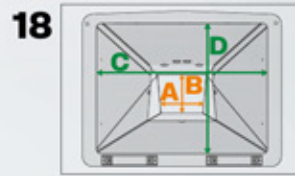

H: 1450 mm
L: 1360 mm
P: 730mm

Peso / Weight
KG 118,5