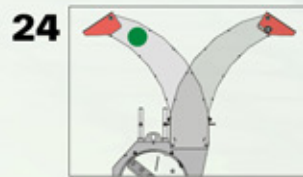

H: 1450 mm
L: 1360 mm
P: 730mm

Peso / Weight
KG 118,5