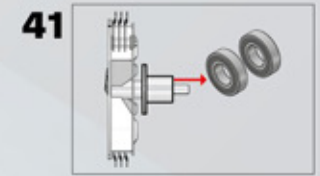

H: 1450 mm
L: 1360 mm
P: 730mm

Peso / Weight
KG 118,5